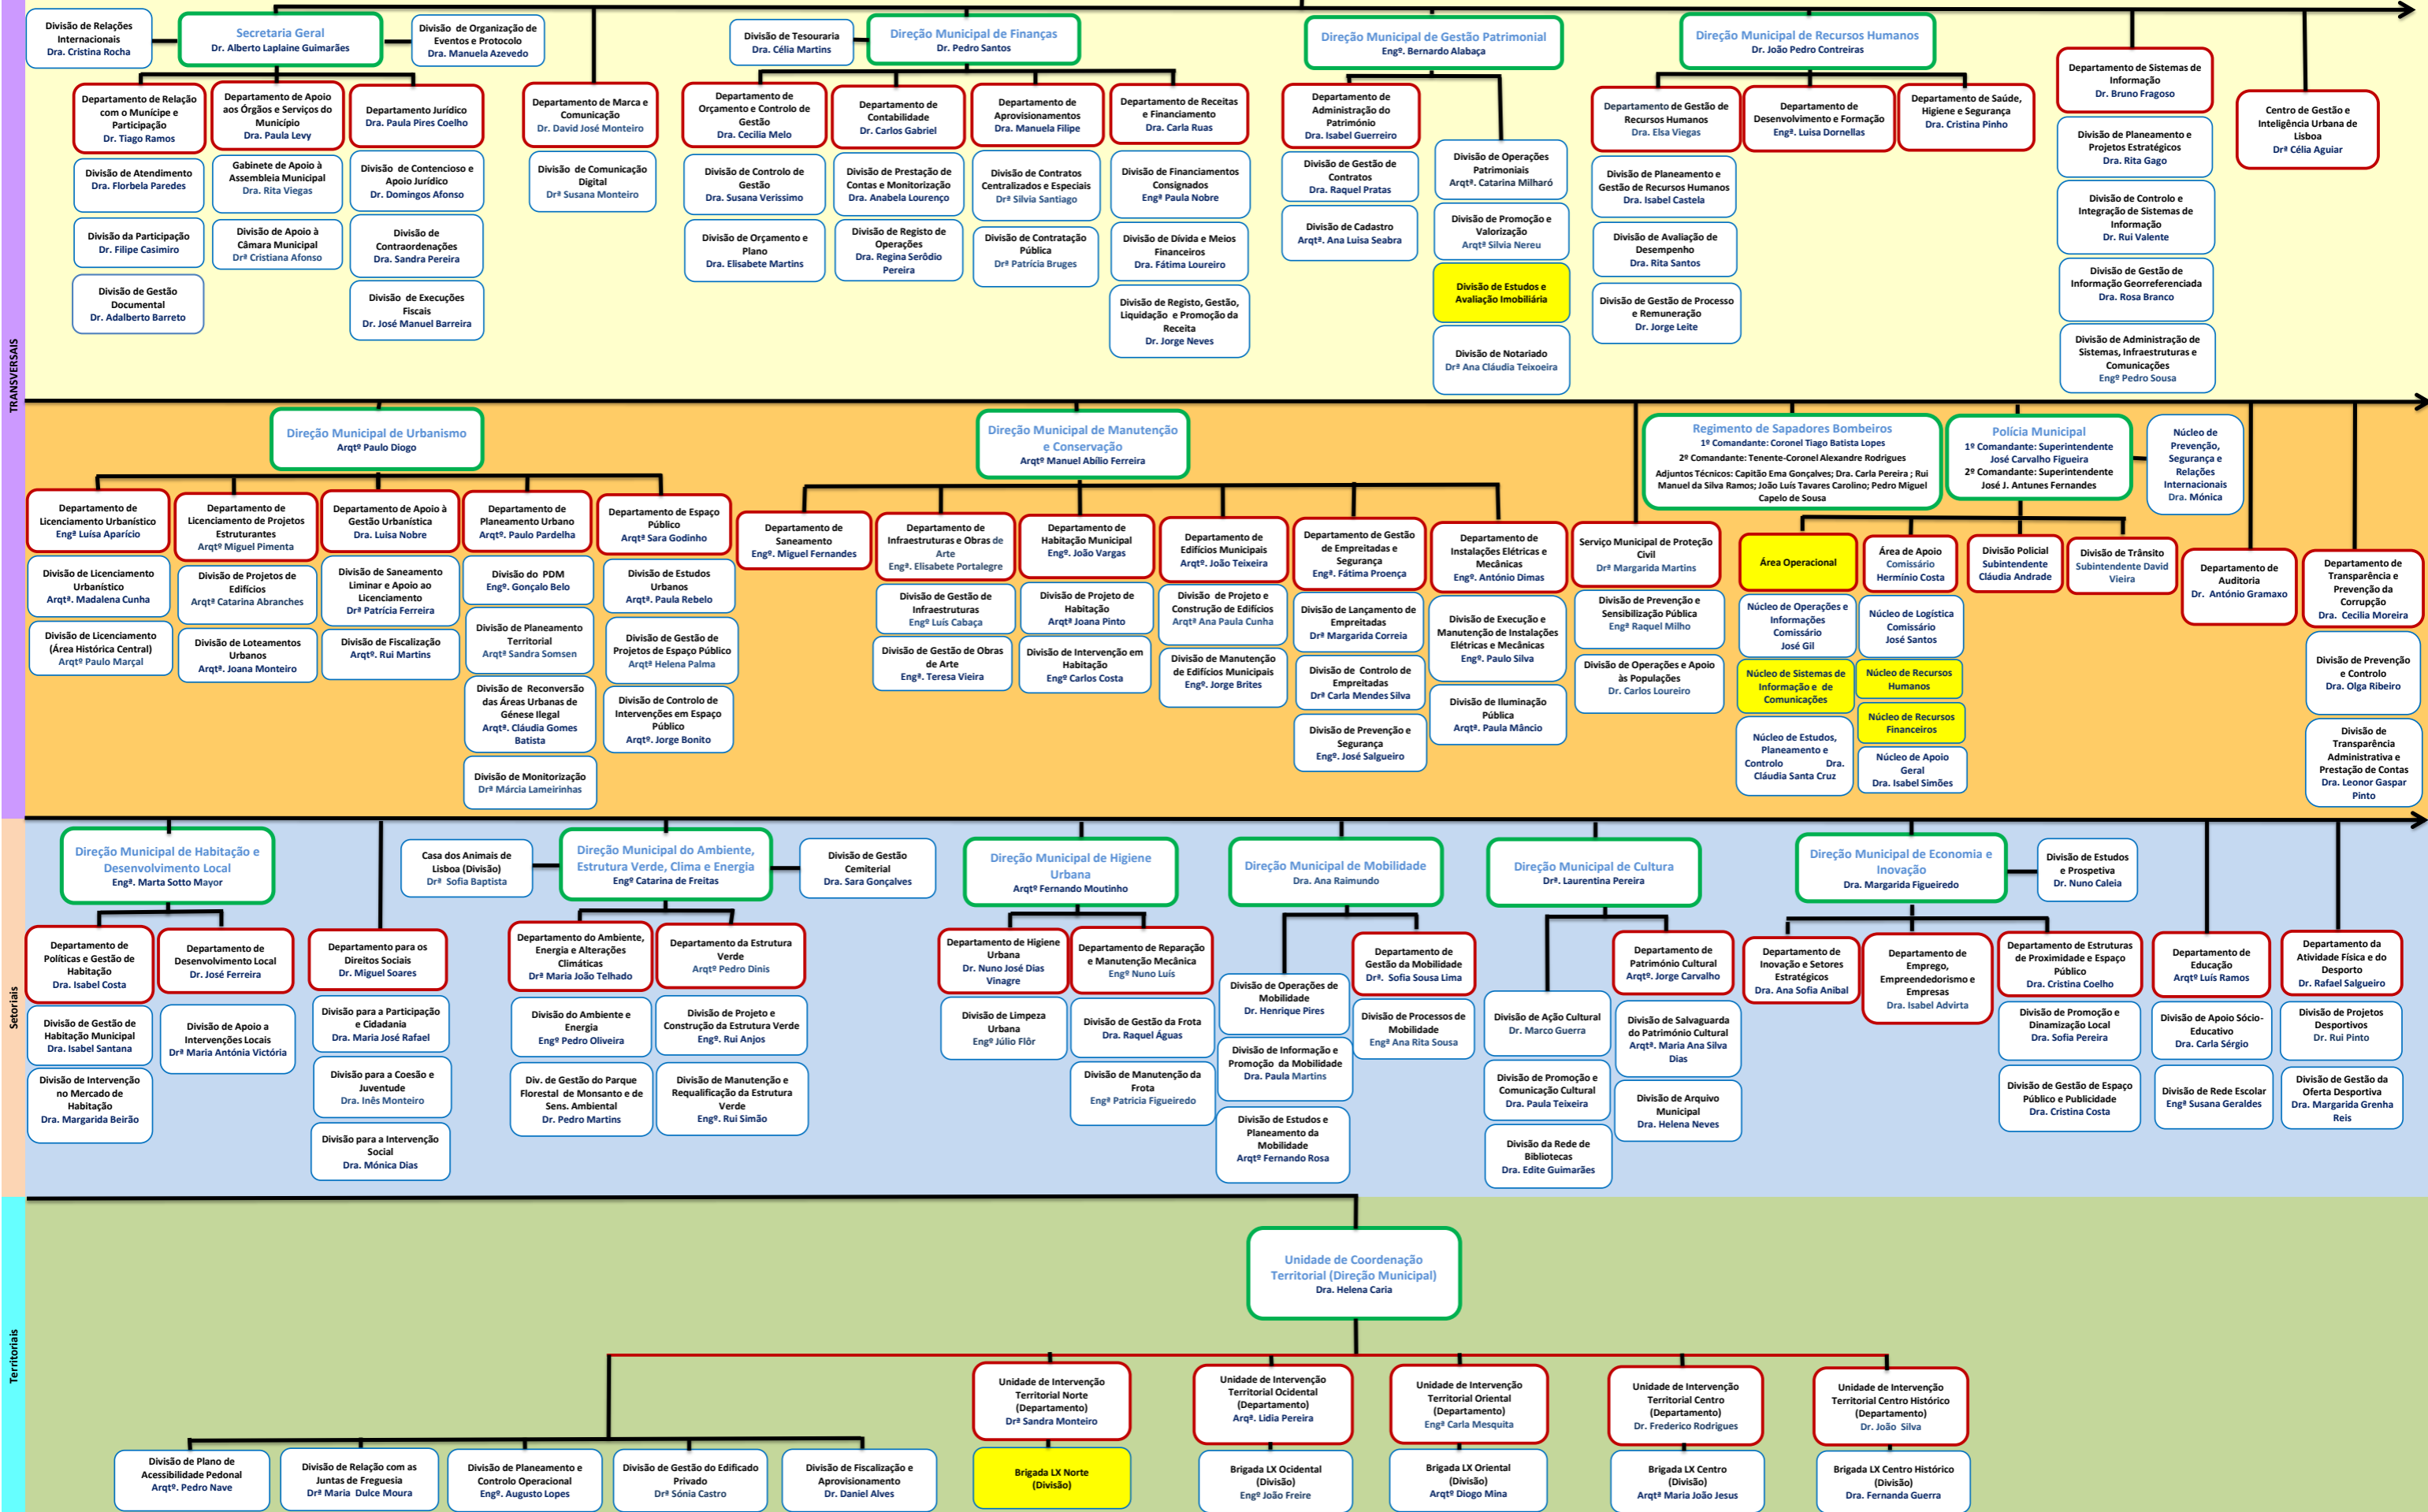

CÂMARA MUNICIPAL DE LISBOA

EQUIPAS DE PROJETO

Equipa De Projeto para o Plano
Geral de Drenagem
Eng^o. José Ferreira

Equipa de Projeto Lisboa/Europa
2030
Dr. Pedro Grilo

Equipa de Projeto para a
Implementação e Monitorização do
Plano Municipal para as Pessoas em
Situação de Sem-Abrigo 2019-2023
(PMPSSA 2019-2023)
Dr. Paulo Santos

Equipa de de Projeto ReSist
Dra. Cláudia Pinto

Equipa de Projeto para a Inovação
Organizacional no Urbanismo
Dr. Luis Moraes